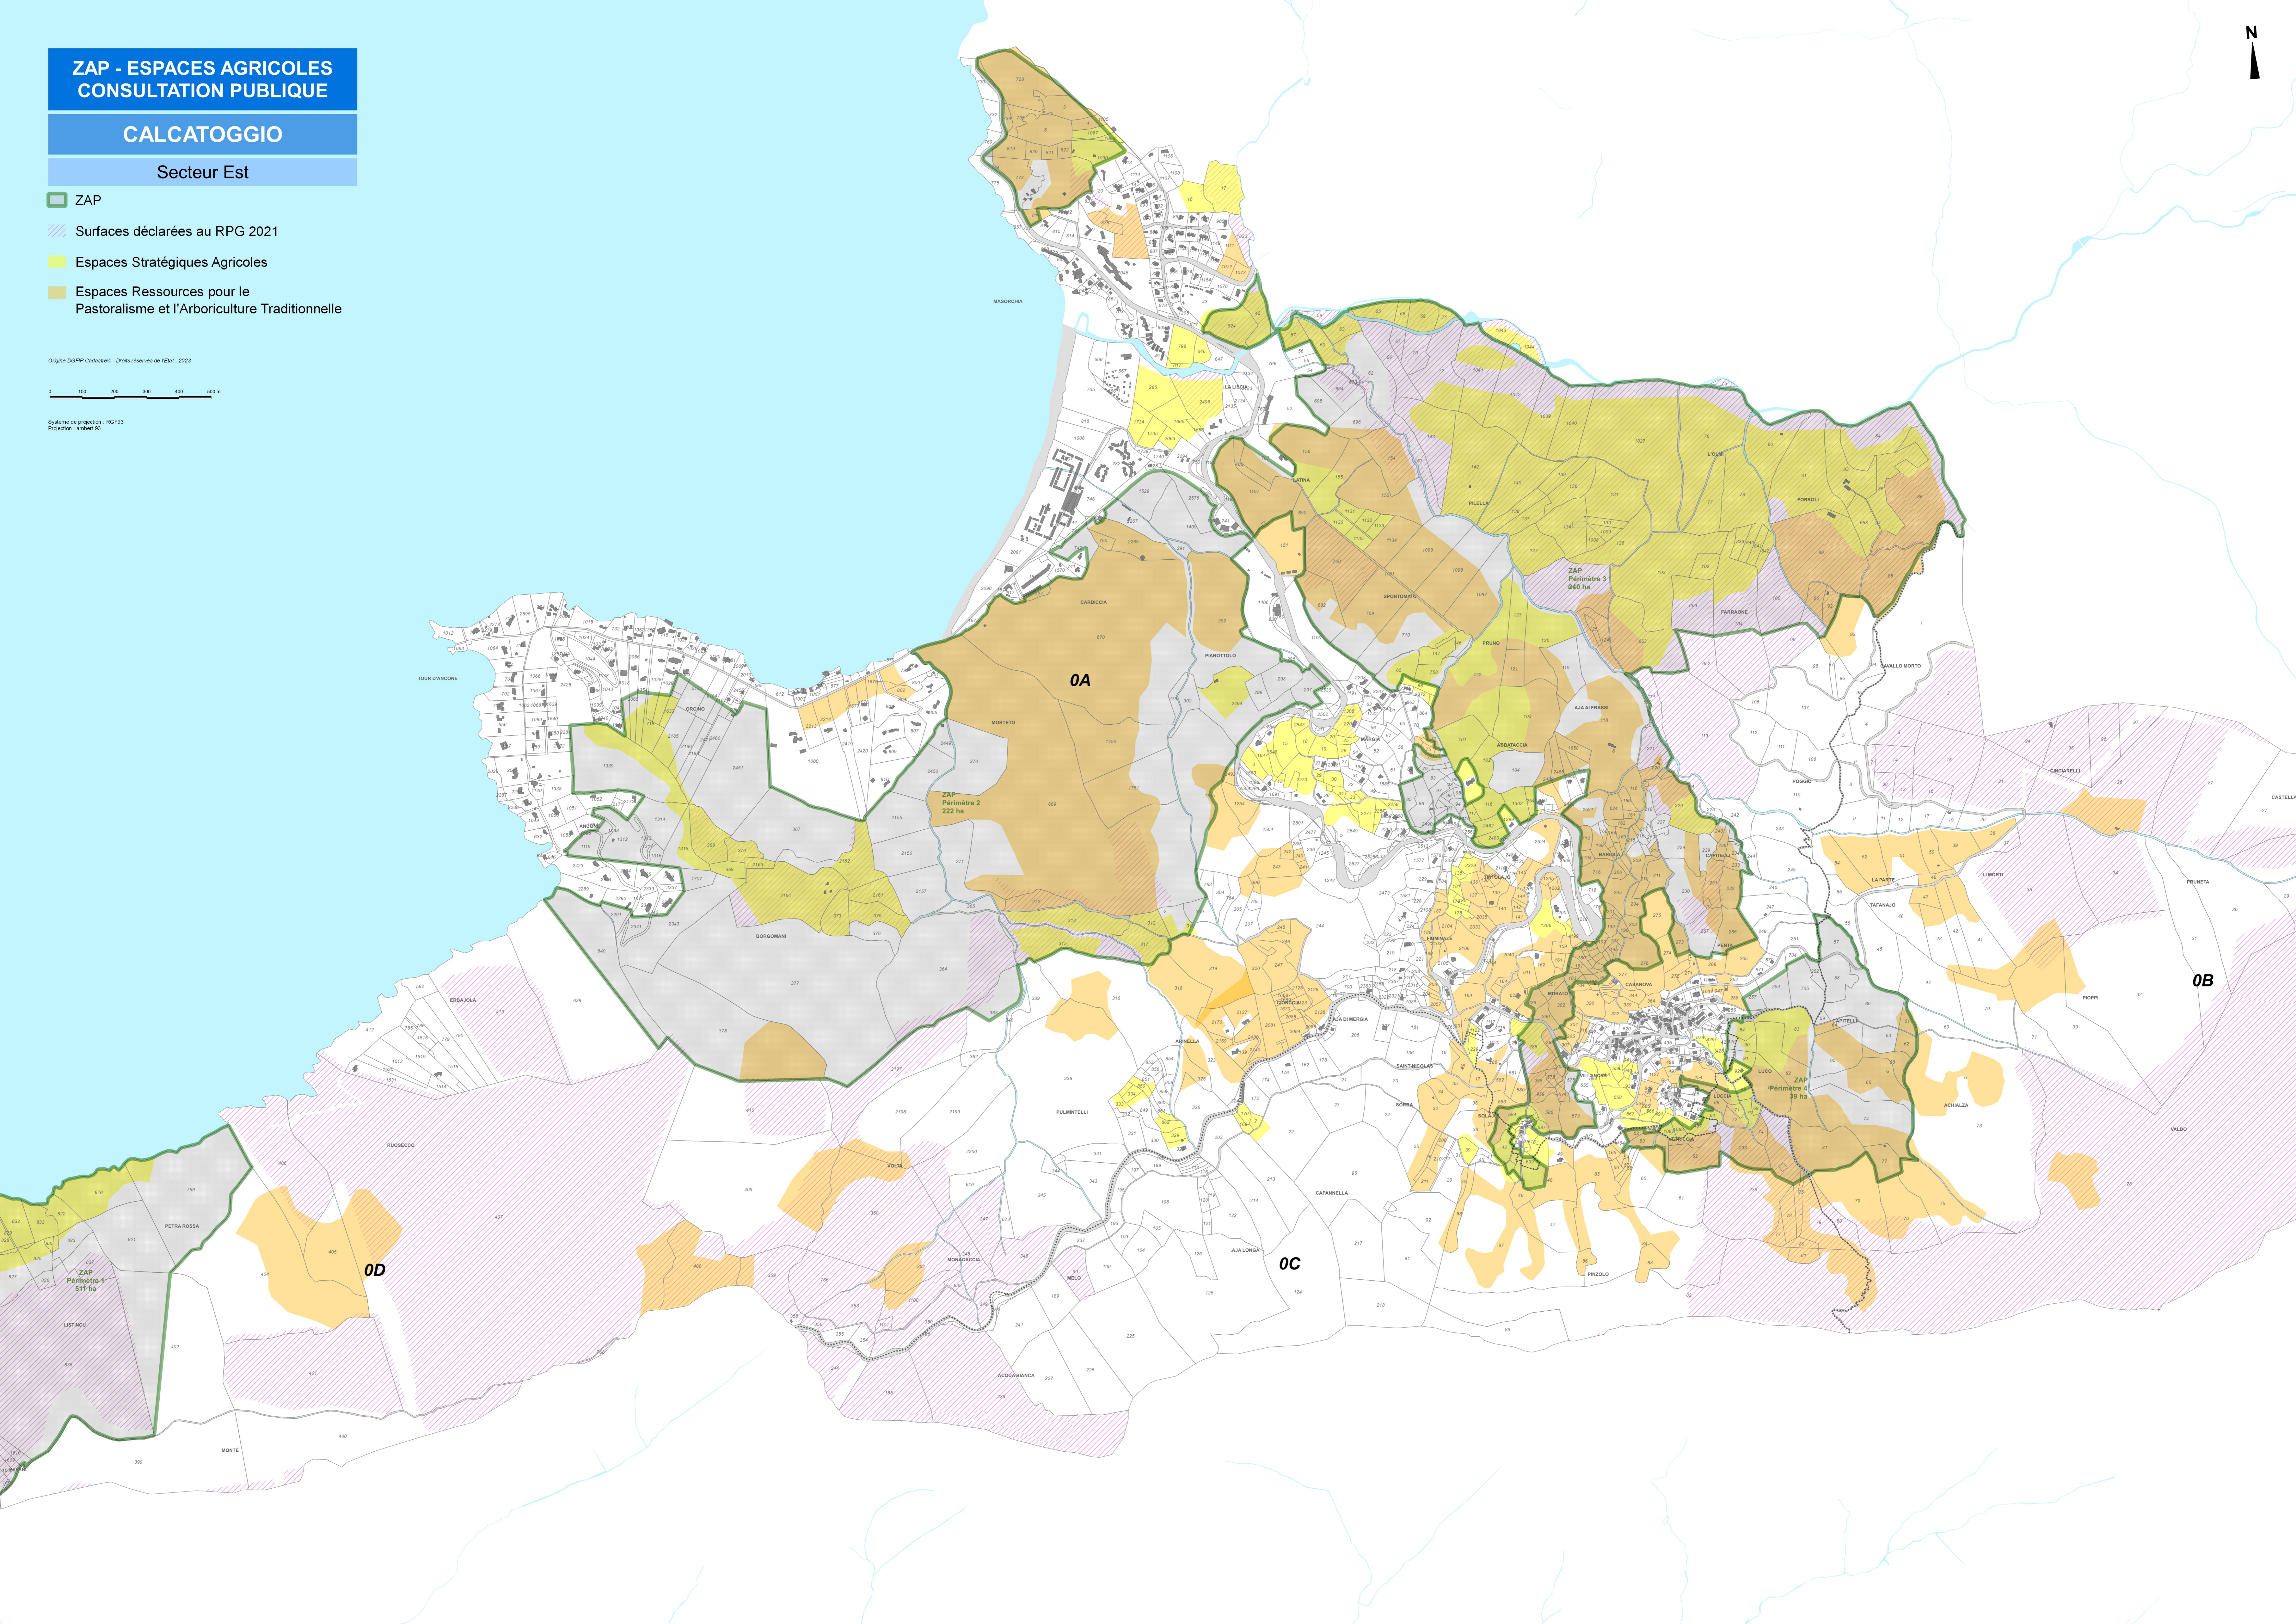

ZAP - ESPACES AGRICOLES
CONSULTATION PUBLIQUE

CALCATOGGIO

Secteur Est

- ZAP
- Surfaces déclarées au RPG 2021
- Espaces Stratégiques Agricoles
- Espaces Ressources pour le Pastoralisme et l'Arboriculture Traditionnelle

0 100 200 300 400 500 m

Système de projection : RGFR3

Projection Lambert 93